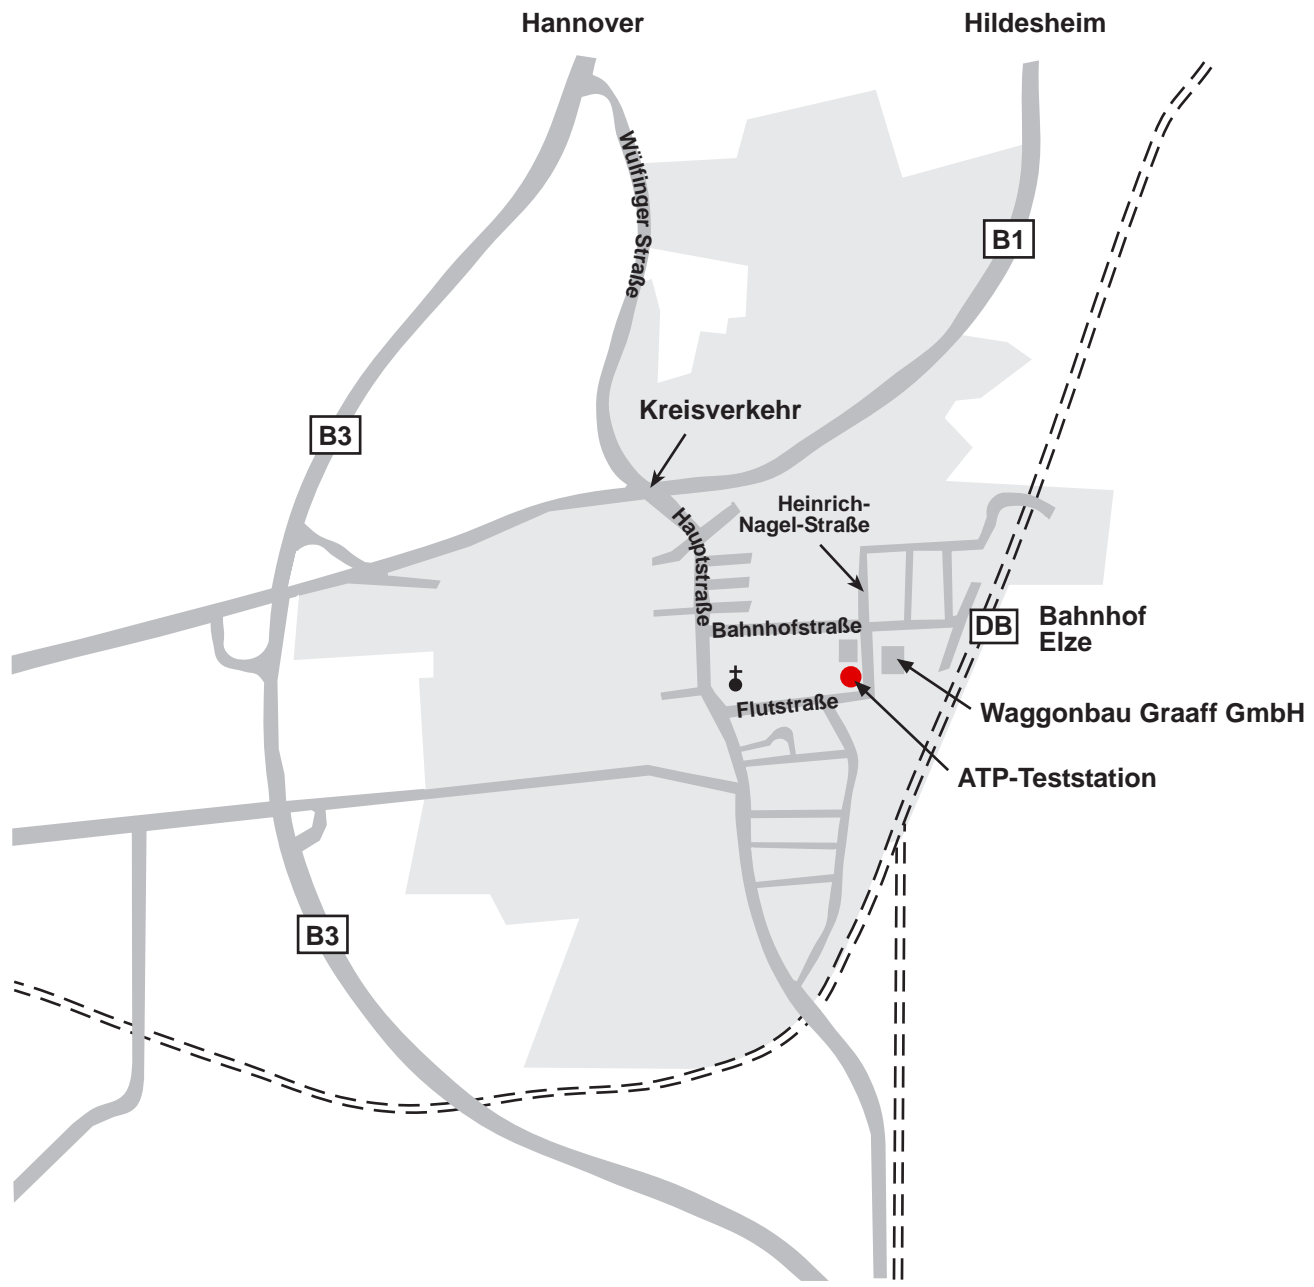

## **Wegbeschreibung ATP-Teststand Elze**

- ▶ Autobahn von Hamburg Richtung Hannover, Autobahnausfahrt Hildesheim in Richtung Elze (ca. 19 km), in Elze
- ▶ am Kreisel links in Richtung Dorfzentrum abbiegen,
- ▶ nach ca. 300 m (nach der Kirche) links in die Flutstrasse abbiegen,
- ▶ nach ca. 100 m geradeaus in die Heinrich-Nagel-Strasse fahren,
- ▶ in der scharfen Linkskurve links auf das Betriebsgelände einmünden

Zu prüfende Fahrzeuge bitte vor der Prüfhalle der **ATP-Meßstelle Nord** abstellen.

Den Fahrzeugschlüssel nehmen Herr Böse oder Frau Hein entgegen.

Außerhalb der üblichen Arbeitszeit können Fahrzeugschlüssel oder Dokumente auch beim Pförtner hinterlegt werden.

### **Lieferanschrift für Fahrzeuge:**

ATP-Meßstelle Nord GmbH  
Heinrich-Nagel-Str. 1  
31008 Elze

Hannover

Hildesheim

Milklinger Straße

B1

B3

Kreisverkehr

Hauptstraße

Heinrich-Nagel-Straße

Bahnhofstraße

DB

Bahnhof Elze

Flutstraße

Waggonbau Graaff GmbH

ATP-Teststation